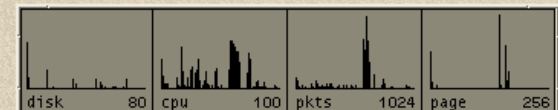

```
tea  
vt.c:1115; warning: `y' might be used uninitialized in this function  
gcc -D__KERNEL__ -I/usr/src/linux/include -Wall -Wstrict-prototypes -O2 -fomit-  
frame-pointer -fno-strength-reduce -pipe -c -o mem.o mem.c  
gcc -D__KERNEL__ -I/usr/src/linux/include -Wall -Wstrict-prototypes -O2 -fomit-  
frame-pointer -fno-strength-reduce -pipe -c -o vc_screen.o vc_screen.c  
gcc -D__KERNEL__ -I/usr/src/linux/include -Wall -Wstrict-prototypes -O2 -fomit-  
frame-pointer -fno-strength-reduce -pipe -c -o random.o random.c  
gcc -D__KERNEL__ -I/usr/src/linux/include -Wall -Wstrict-prototypes -O2 -fomit-  
frame-pointer -fno-strength-reduce -pipe -c -o consolemap.o consolemap.c  
gcc -D__KERNEL__ -I/usr/src/linux/include -Wall -Wstrict-prototypes -O2 -fomit-  
frame-pointer -fno-strength-reduce -pipe -c -o selection.o selection.c  
rm -f char.a  
ar rcs char.a misc.o tty_io.o n_tty.o console.o tty_ioctl.o pty.o vt.o mem.o vc  
_screen.o random.o consolemap.o selection.o  
make[3]: Leaving directory `/usr/src/linux/drivers/char'  
make[2]: Leaving directory `/usr/src/linux/drivers/char'  
make[2]: Entering directory `/usr/src/linux/drivers/net'  
make all_targets  
make[3]: Entering directory `/usr/src/linux/drivers/net'  
gcc -D__KERNEL__ -I/usr/src/linux/include -Wall -Wstrict-prototypes -O2 -fomit-  
frame-pointer -fno-strength-reduce -pipe -c -o auto_irq.o auto_irq.c  
gcc -D__KERNEL__ -I/usr/src/linux/include -Wall -Wstrict-prototypes -O2 -fomit-  
frame-pointer -fno-strength-reduce -pipe -c Space.c  
█
```